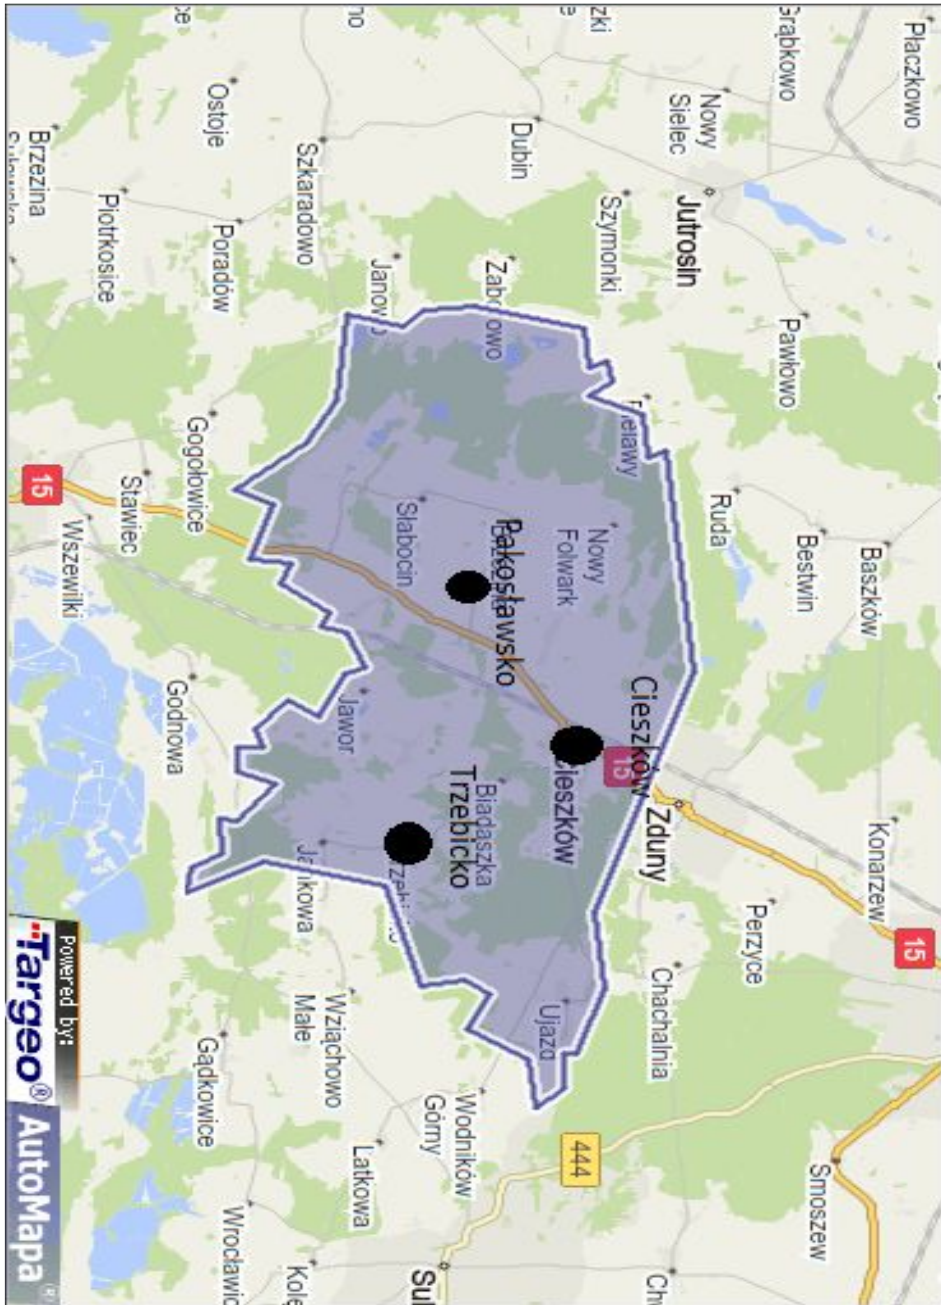

# Gmina Cieszków

autor: Gmina Cieszków

Herb Gminy Cieszków

Gmina Cieszków znajduje się w północnej części Doliny Baryczy.

W gminie znajduje się wiele ciekawych miejsc.

autor: Tomasz Kubik